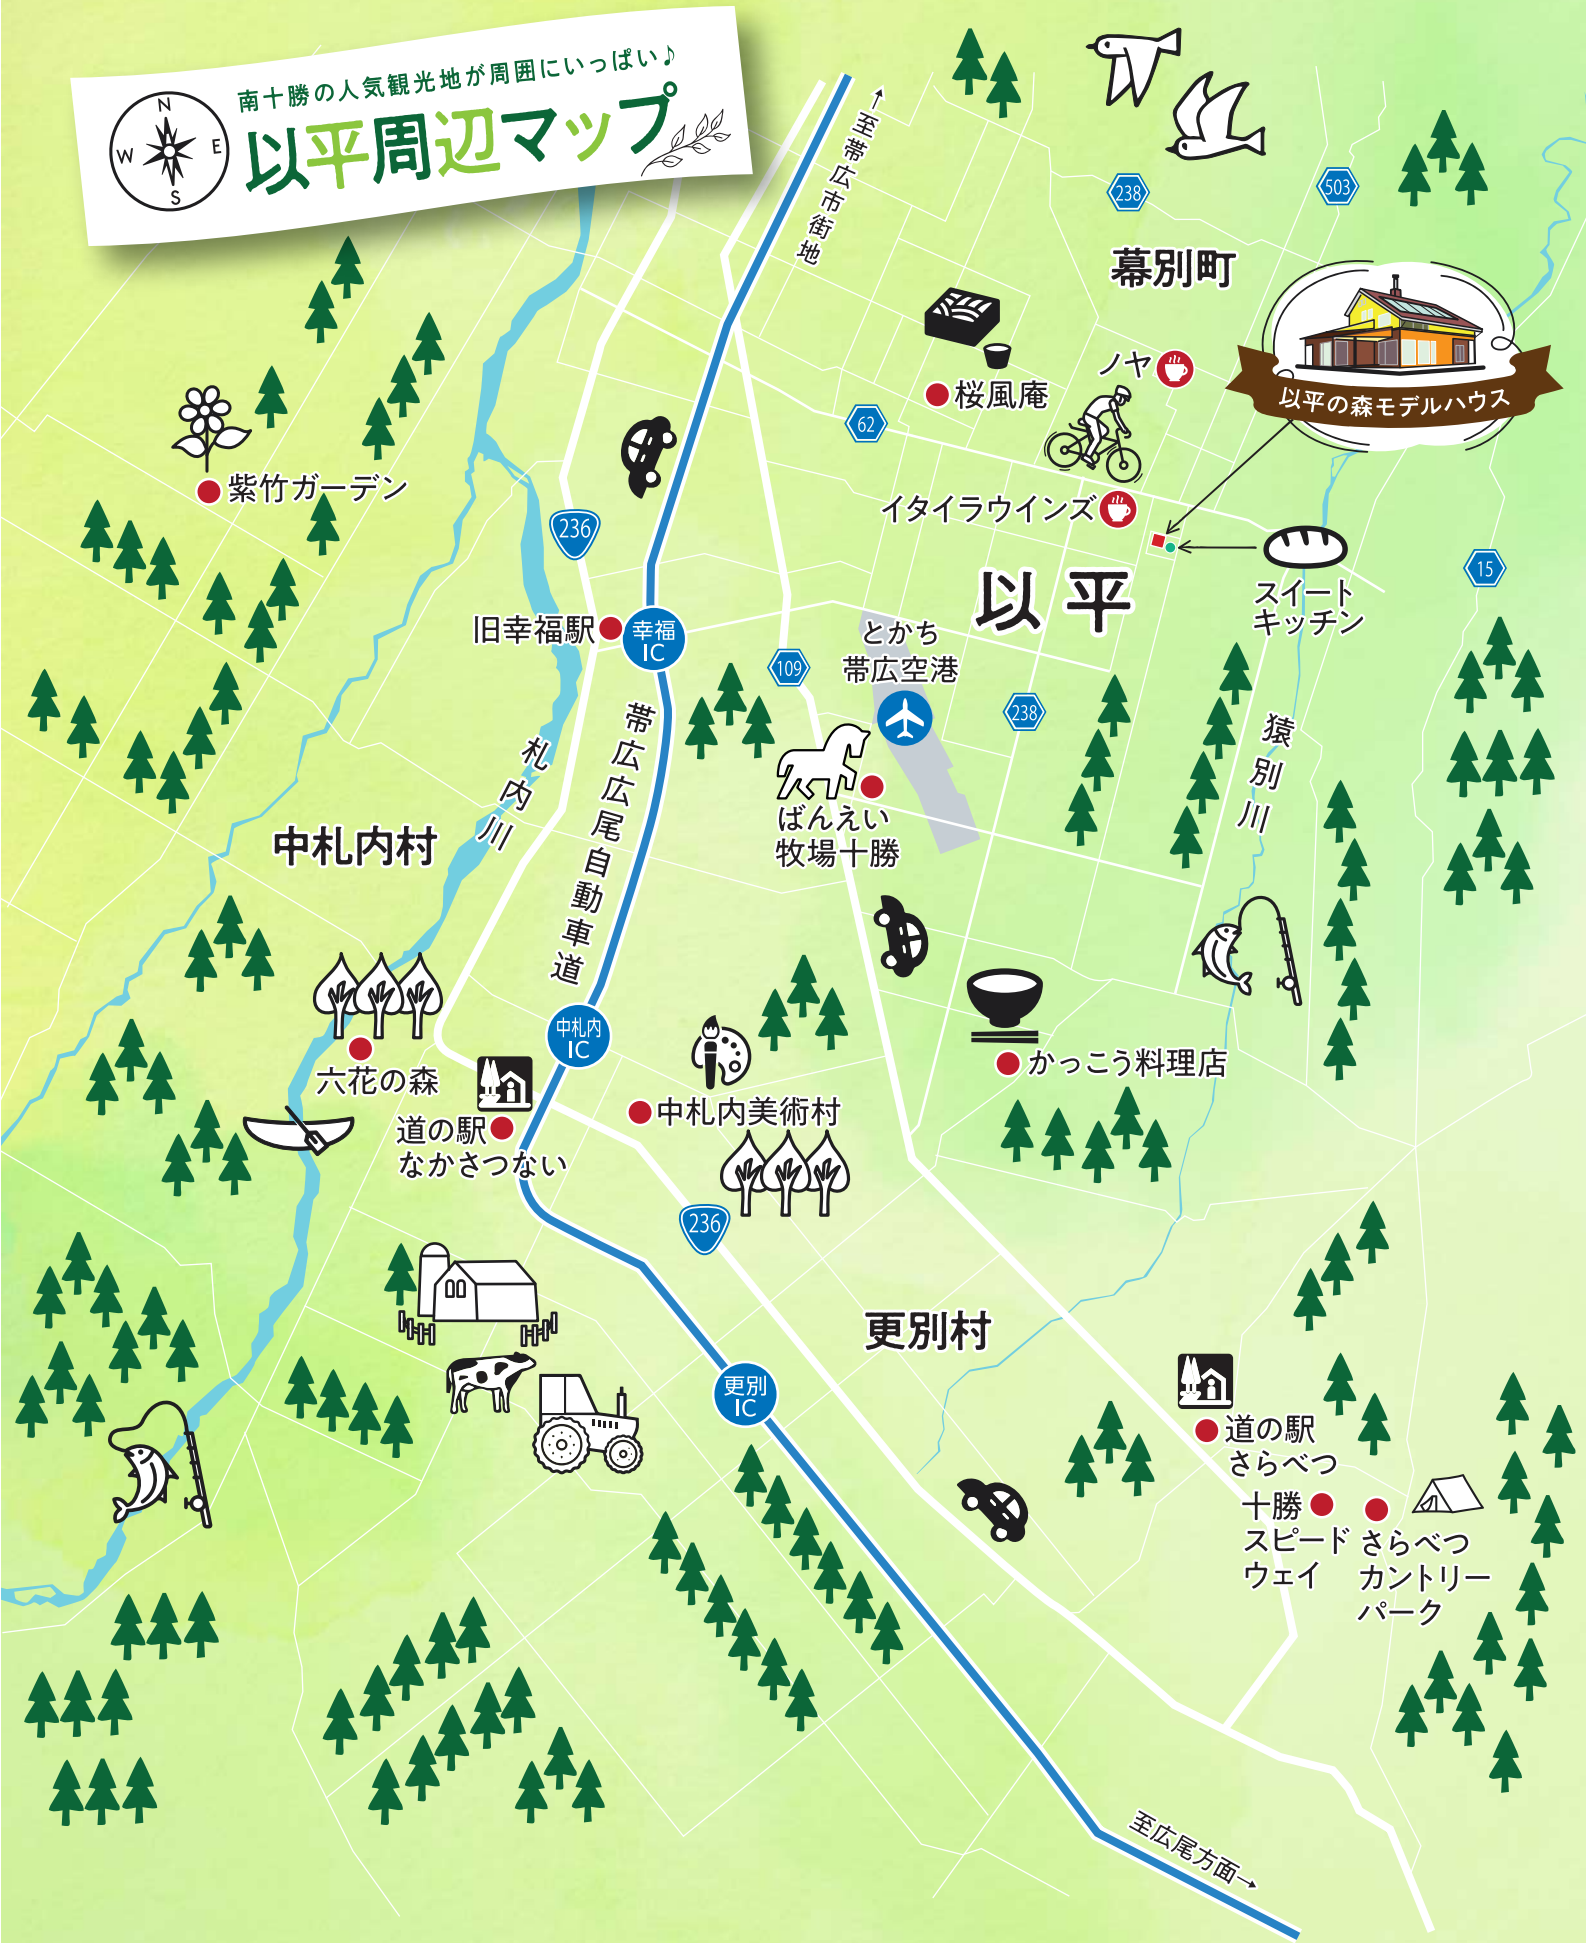

南十勝の人気観光地が周囲にいっぱい♪

以平周辺マップ

いずれの観光地も  車で30分以内で行ける範囲です。